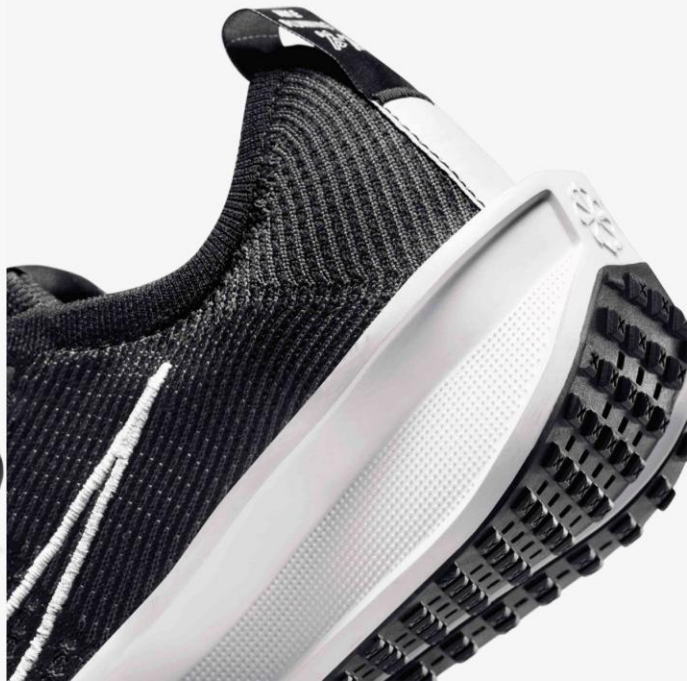

CODIGO: FD6476-502

TALLA EUR: 37 / 37.5 / 38 / 38.5 / 40

OFERTA: 175 S/. ORIGINAL

NORMAL: 250 S/.

NIKE INTERACT RUN
CODIGO: FD2292-003

TALLA EUR: 37

OFERTA: 200 S/. ORIGINAL
NORMAL: 400 S/.

NIKE AIR MAX EXCEE
CODIGO: CD5432-101